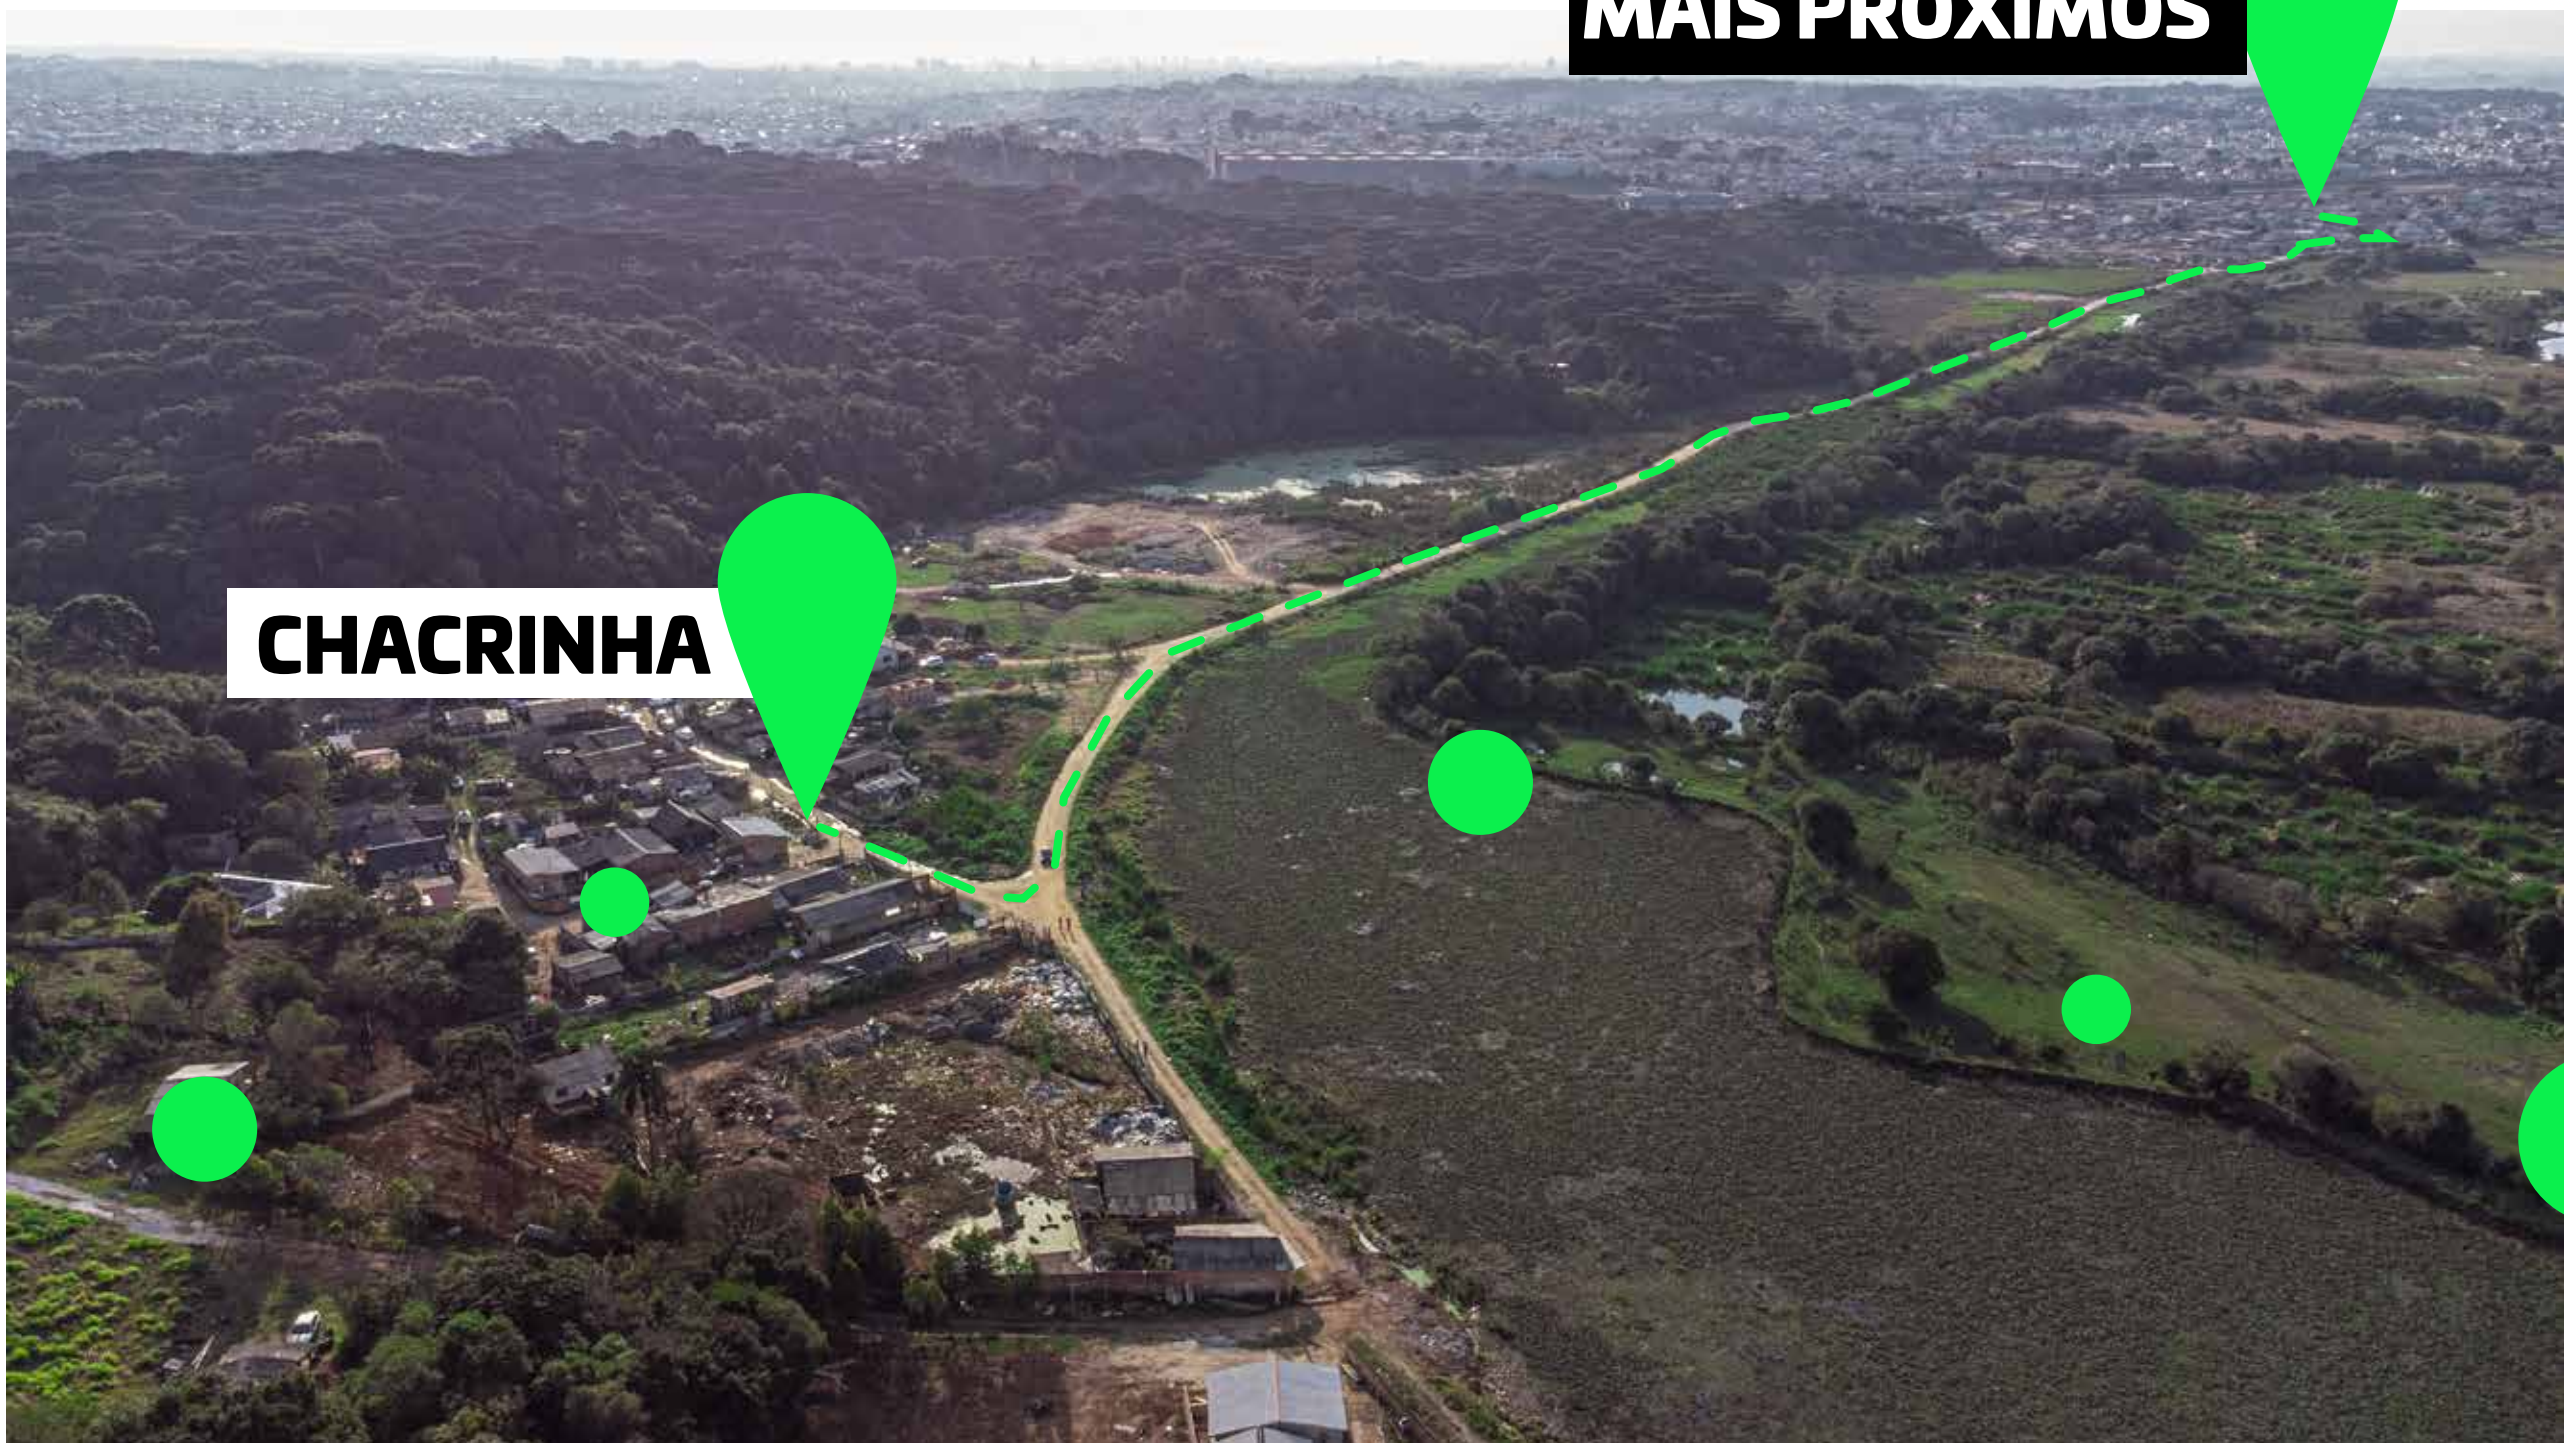

**CONHEÇA
O PROJETO**

**O PROJETO TEM
COMO OBJETIVO
CRIAR UM SISTEMA
DE BICICLETAS
COMUNITÁRIAS
DA CHACRINHA
VILA ESPERANÇA**

A CHACRINHA VILA ESPERANÇA É UMA COMUNIDADE SITUADA NO ALTO BOQUEIRÃO.

ONDE VIVEM
65 FAMÍLIAS

45 crianças

SERVIÇOS OU
COMÉRCIO
MAIS PRÓXIMOS

CHACRINHA

Para sair ou chegar na comunidade é necessário percorrer 1.5 km por caminho não pavimentado, sem iluminação e sem trânsito de pessoas, **razão pela qual muitas crianças eventualmente deixam de ir à escola** por dificuldades ocasionadas pela chuva, ou mesmo por receio dos pais, pelo fato de tratar-se de caminho perigoso.

DIANTE DESTA DIFICULDADE DE ACESSO DA COMUNIDADE À DIREITOS, O INSTITUTO DEMOCRACIA POPULAR ALÉM DE ATUAR JUNTO AOS ORGÃOS PÚBLICOS EXIGINDO TRANSPORTE ESCOLAR ENTRE OUTROS SERVIÇOS, **DEU INÍCIO AO PROJETO NOSSA BICI CHACRINHA.**